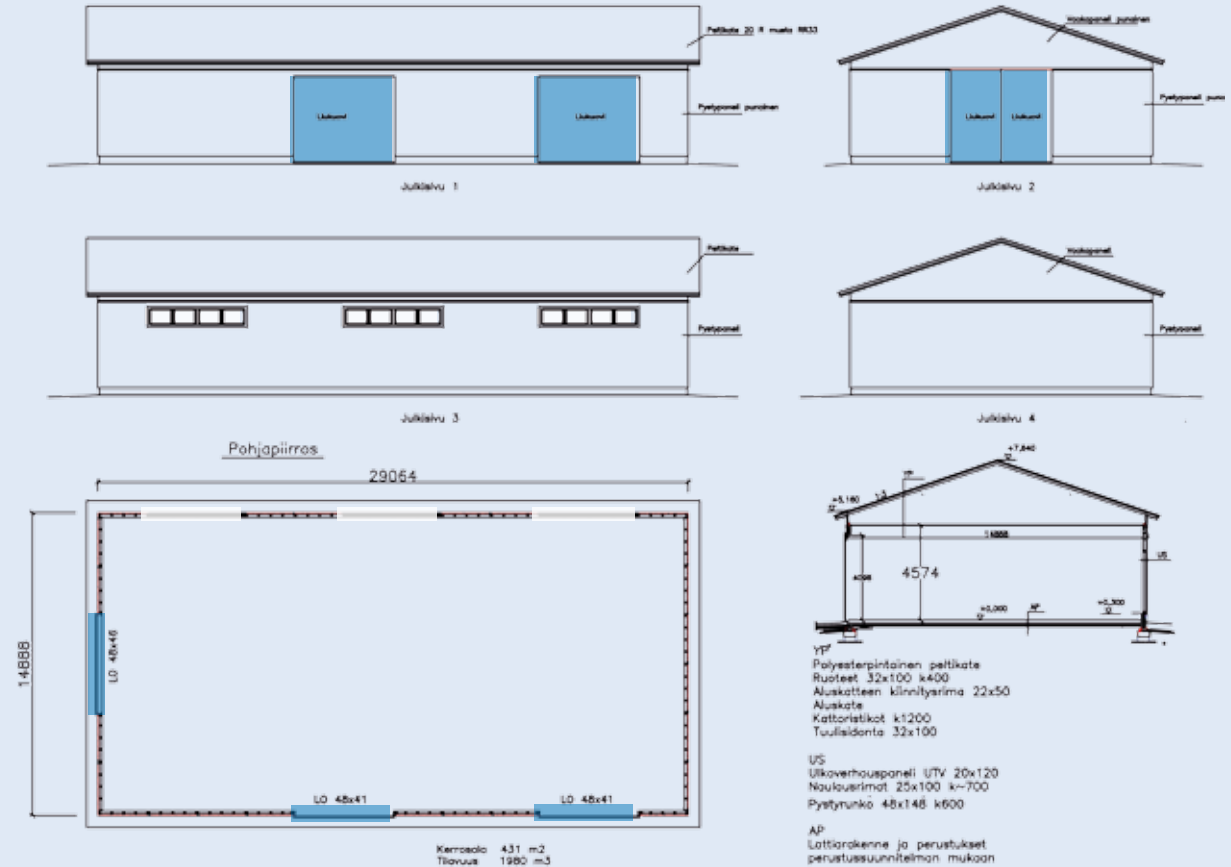

Ryhti

Elementtirakenteinen puuhallijärjestelmä

Helppo ja vaivaton tapa pystyttää ja toteuttaa erilaisia halli- ja varastorakennuksia ym. tuotantotiloja asiakkaan toiveiden mukaisesti.

- Maatalouteen, Teollisuuteen, Liiketiloiksi
- Lämpöeristetyt tai kylmät halliratkaisut
- Kattava tarvikepaketti anturasta ylöspäin

Hallipaketeissa seinäelementit saatavissa myös tuulensuojalevyllä.
Valmius seinäelementtien lämpöeristämiseen myöhemmin.

Halli 1 29,1x12,5x4,6 m JULKISMUT

Hinta 37 900 € sis. alv. 23 %

Halli 2 29,1x14,9x4,6 m JULKISMUT

Hinta 42 600 € sis. alv. 23 %

Hallipaketit saatavissa myös lämminhallitoimituksina.
Lämpöeristetyt perustuselementit, seinäelementit, ikkunaelementit ja nosto-ovi ratkaisut.

Halli 3 24,2x12,5x4,6 m

Halli 4 19,4x10,1x4,0 m

TOIMITUSSISÄLTÖ

Seinäelementit

- Ulkoseinäelementit
- Runko 48 x 148
- Naulauspuut 25 mm
- Pystypaneelaus utv 20 x 120 pohjamaalattuna valkoinen tai punainen
- Sis. ala- ja yläsidepuu, sokkelikaista, tippapelti elementin päälle, elementtien saumalaudat ulkopuolelle
- Sis. 1-kert. ikkunat 11 x 8 valmiiksi asennettuna elementteihin vuorilautoineen ja vesipelteineen