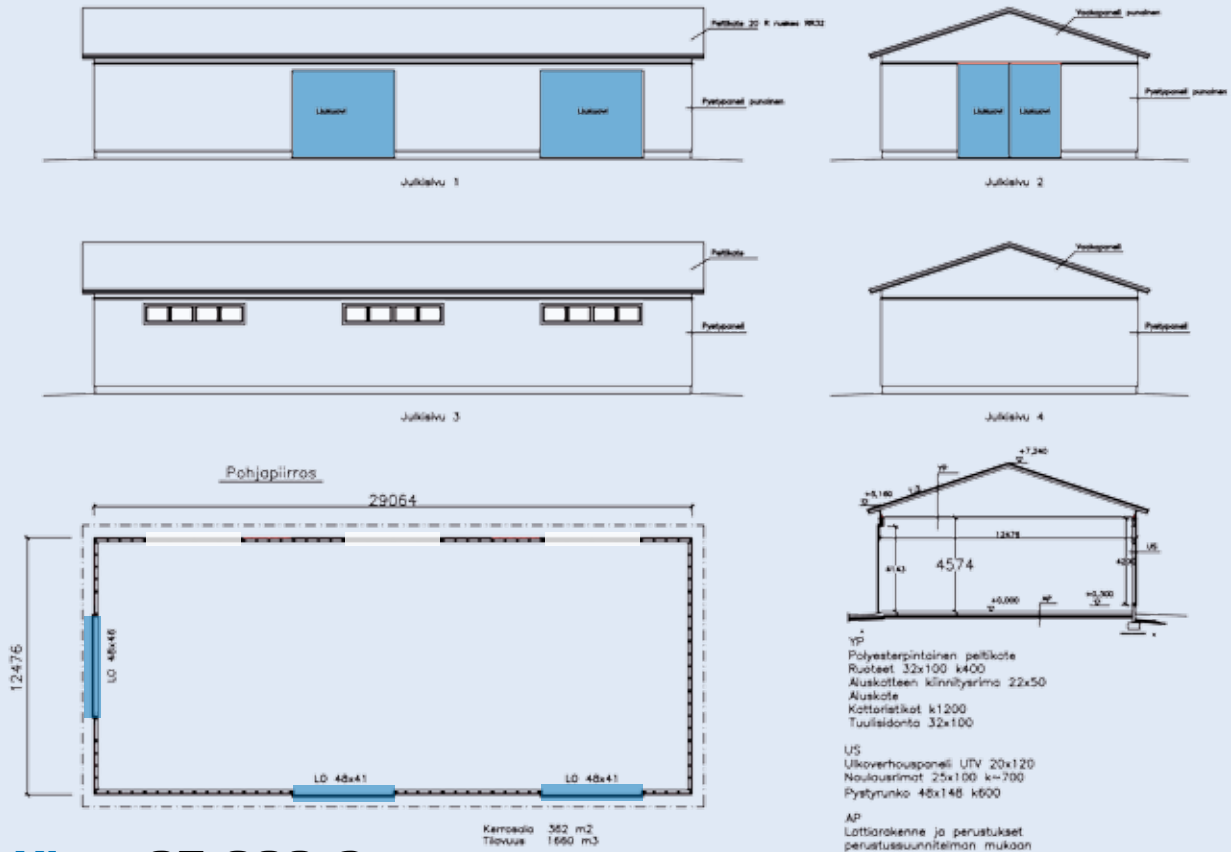

Ryhti

Elementtirakenteinen puuhallijärjestelmä

Helppo ja vaivaton tapa pystyttää ja toteuttaa erilaisia halli- ja varastorakennuksia ym. tuotantotiloja asiakkaan toiveiden mukaisesti.

- Maatalouteen, Teollisuuteen, Liiketiloiksi
- Lämpöeristetyt tai kylmät halliratkaisut
- Kattava tarvikepaketti anturasta ylöspäin

Hallipaketeissa seinäelementit saatavissa myös tuulensuojalevyllä.
Valmius seinäelementtien lämpöeristämiseen myöhemmin.

Halli 1 29,1x12,5x4,6 m JULKISMUT

Hinta 37 900 € sis. alv. 23 %

Halli 2 29,1x14,9x4,6 m JULKISMUT

Hinta 42 600 € sis. alv. 23 %

Hallipaketit saatavissa myös lämminhallitoimituksina.
Lämpöeristetyt perustuselementit, seinäelementit, ikkunaelementit ja nosto-ovi ratkaisut.

Halli 3 24,2x12,5x4,6 m

Halli 4 19,4x10,1x4,0 m

TOIMITUSSISÄLTÖ

Seinäelementit

- Ulkoseinäelementit
- Runko 48 x 148
- Naulauspuut 25 mm
- Pystypaneelaus utv 20 x 120 pohjamaalattuna valkoinen tai punainen
- Sis. ala- ja yläsidepuu, sokkelikaista, tippapelti elementin päälle, elementtien saumalaudat ulkopuolelle
- Sis. 1-kert. ikkunat 11 x 8 valmiiksi asennettuna elementteihin vuorilautoineen ja vesipelteineen