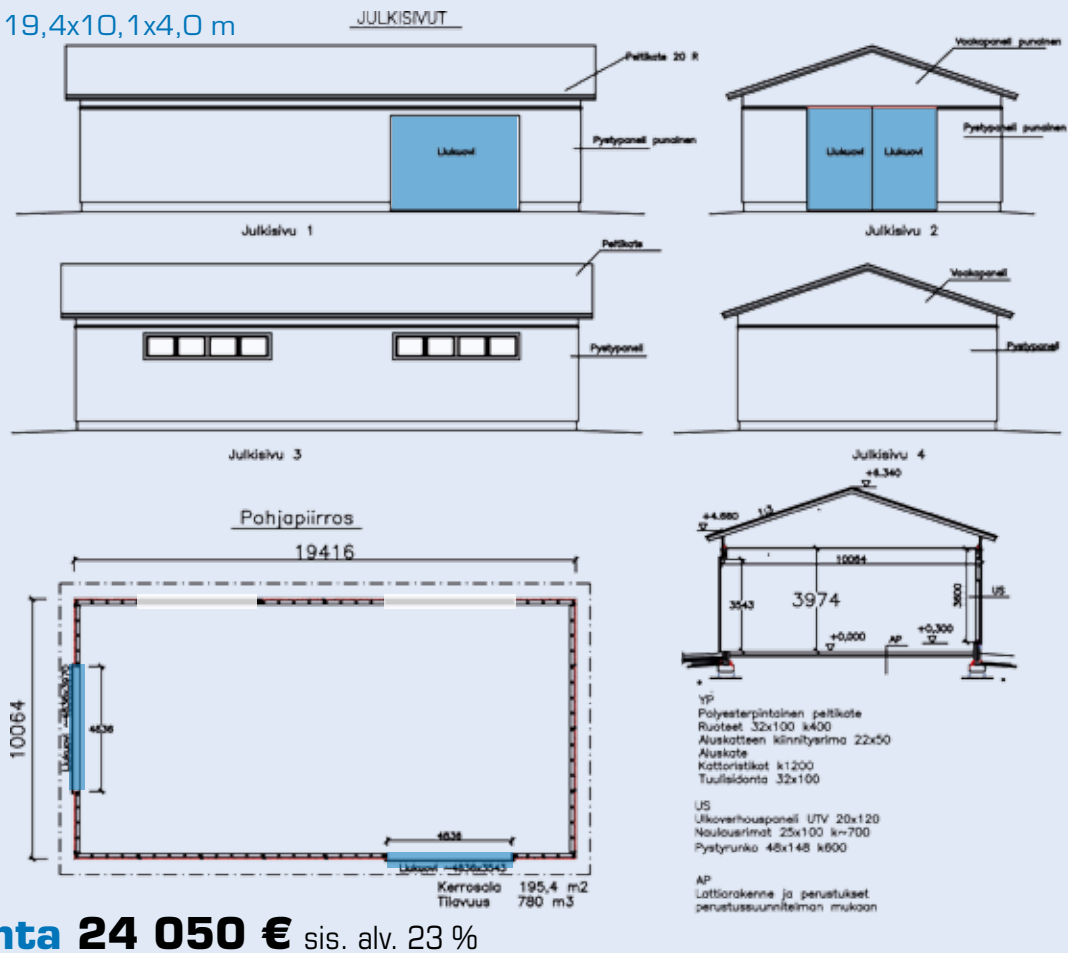

Ryhti

Elementtirakenteinen puuhallijärjestelmä

Helppo ja vaivaton tapa pystyttää ja toteuttaa erilaisia halli- ja varastorakennuksia ym. tuotantotiloja asiakkaan toiveiden mukaisesti.

- Maatalouteen, Teollisuuteen, Liiketiloiksi
- Lämpöeristetyt tai kylmät halliratkaisut
- Kattava tarvikepaketti anturasta ylöspäin

Hallipaketeissa seinäelementit saatavissa myös tuulensuojalevyllä.
Valmius seinäelementtien lämpöeristämiseen myöhemmin.

Halli 1 29,1x12,5x4,6 m JULKISMUT

Hinta 37 900 € sis. alv. 23 %

Halli 2 29,1x14,9x4,6 m JULKISMUT

Hinta 42 600 € sis. alv. 23 %

Hallipaketit saatavissa myös lämminhallitoimituksina.
Lämpöeristetyt perustuselementit, seinäelementit, ikkunaelementit ja nosto-ovi ratkaisut.

Halli 3 24,2x12,5x4,6 m

Halli 4 19,4x10,1x4,0 m

TOIMITUSSISÄLTÖ

Seinäelementit

- Ulkoseinäelementit
- Runko 48 x 148
- Naulauspuut 25 mm
- Pystypaneelaus utv 20 x 120 pohjamaalattuna valkoinen tai punainen
- Sis. ala- ja yläsidepuu, sokkelikaista, tippapelti elementin päälle, elementtien saumalaudat ulkopuolelle
- Sis. 1-kert. ikkunat 11 x 8 valmiiksi asennettuna elementteihin vuorilautoineen ja vesipelteineen