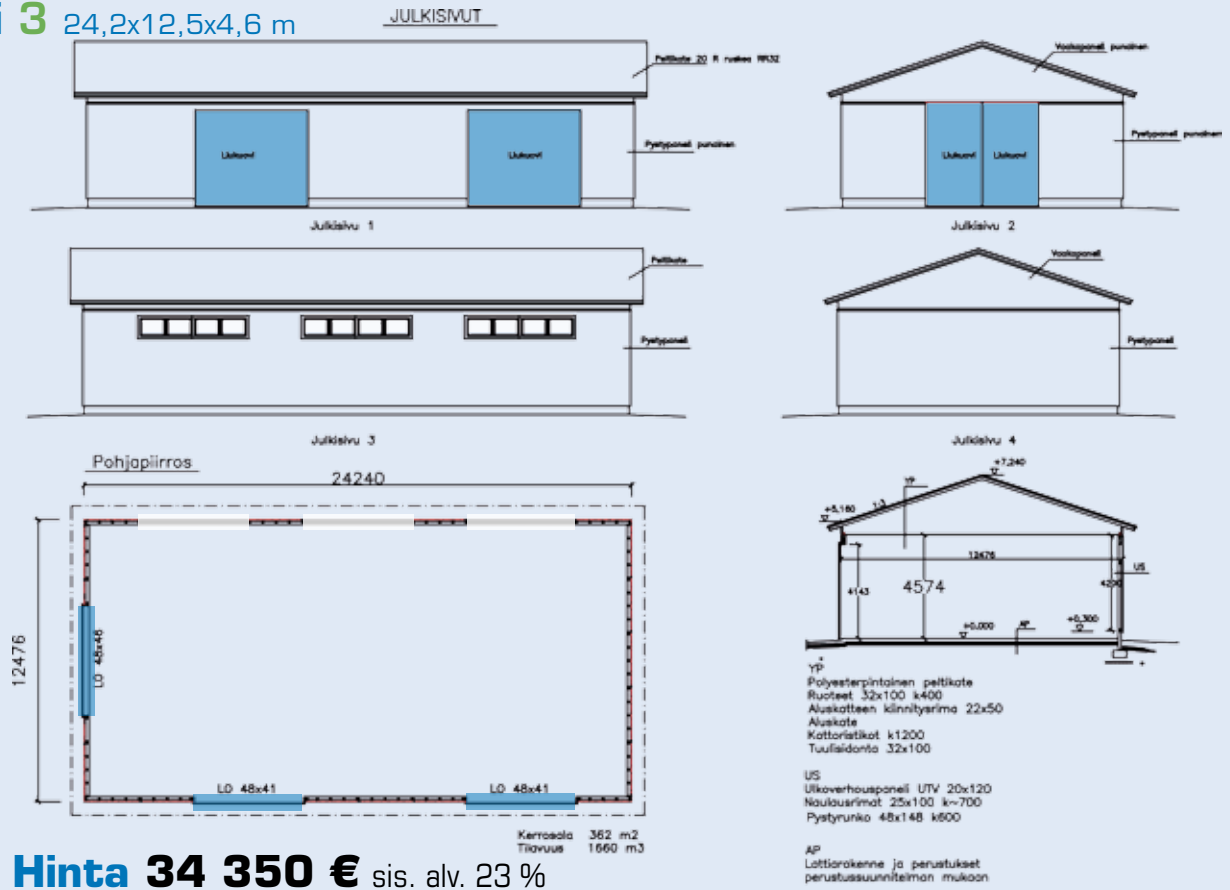

Ryhti

Elementtirakenteinen puuhallijärjestelmä

Helppo ja vaivaton tapa pystyttää ja toteuttaa erilaisia halli- ja varastorakennuksia ym. tuotantotiloja asiakkaan toiveiden mukaisesti.

- Maatalouteen, Teollisuuteen, Liiketiloiksi
- Lämpöeristetyt tai kylmät halliratkaisut
- Kattava tarvikepaketti anturasta ylöspäin

Hallipaketeissa seinäelementit saatavissa myös tuulensuojalevyllä.
Valmius seinäelementtien lämpöeristämiseen myöhemmin.

Halli 1 29,1x12,5x4,6 m JULKISMUT

Hinta 37 900 € sis. alv. 23 %

Halli 2 29,1x14,9x4,6 m JULKISMUT

Hinta 42 600 € sis. alv. 23 %

Hallipaketit saatavissa myös lämminhallitoimituksina.
Lämpöeristetyt perustuselementit, seinäelementit, ikkunaelementit ja nosto-ovi ratkaisut.

Halli 3 24,2x12,5x4,6 m

Halli 4 19,4x10,1x4,0 m

TOIMITUSSISÄLTÖ

Seinäelementit

- Ulkoseinäelementit
- Runko 48 x 148
- Naulauspuut 25 mm
- Pystypaneelaus utv 20 x 120 pohjamaalattuna valkoinen tai punainen
- Sis. ala- ja yläsidepuu, sokkelikaista, tippapelti elementin päälle, elementtien saumalaudat ulkopuolelle
- Sis. 1-kert. ikkunat 11 x 8 valmiiksi asennettuna elementteihin vuorilautoineen ja vesipelteineen